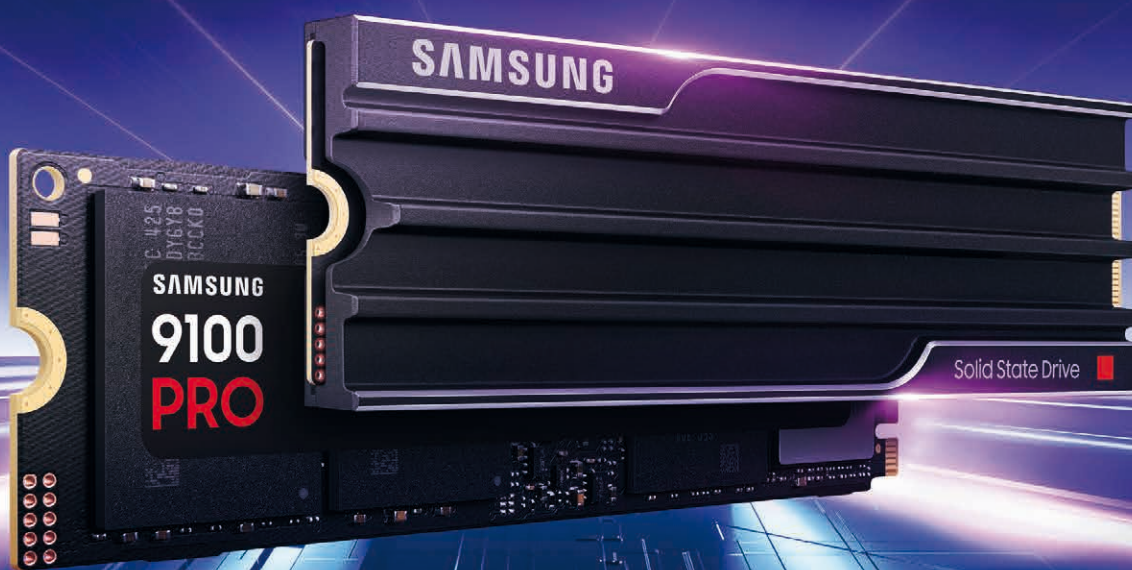

Nová éra výkonu

14 800 MB/s

2x

7 450 MB/s

9100 PRO

990 PRO

Výborný

Chip.cz 03/2025